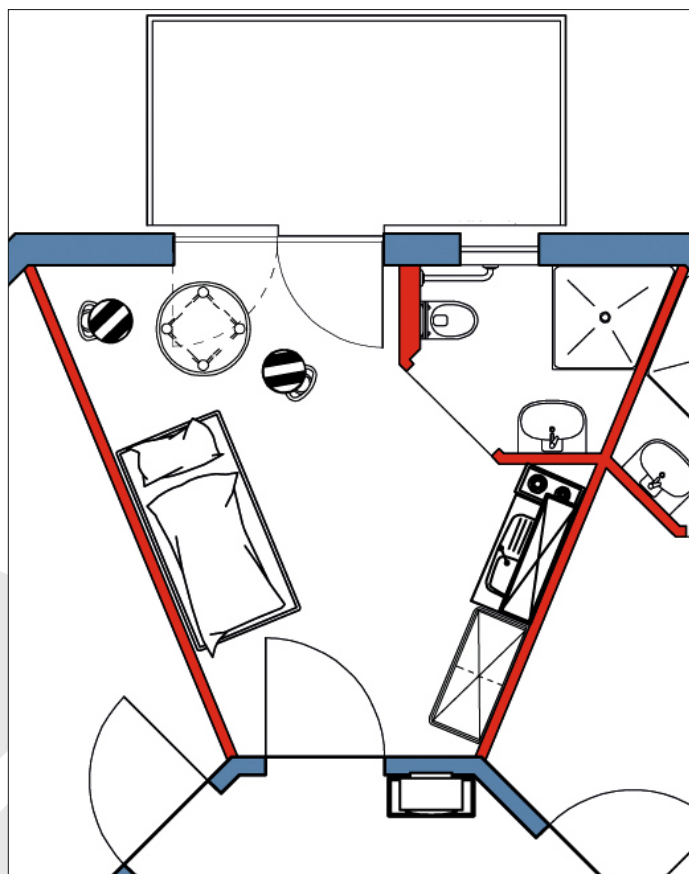

seniorengerechte
Einzimmerwohnungen als
Alternative zum Heimplatz

Einzimmerwohnungen | ca. 28 m² Inklusivmiete ca. 213 € mtl.

Ihr Zuhause im Humanas Wohnpark

Alle barrierefreien und ebenerdigen Wohnungen des Wohnparks befinden sich harmonisch in die Gemeinde integriert. Über kurze Verbindungswege sind alle Wohnparkbereiche fußläufig gut zu erreichen und erlauben eine umfassende Bewegungsfreiheit im Wohnpark und gute Anbindungen in die Gemeinde.

Die Einzimmerwohnungen bieten mit ihrem eigenen Bad nebst barrierefreier Dusche und WC sowie einer kleinen Küchenzeile ein gemütliches Zuhause. Die kleine Terrasse ermöglicht schöne Sonnenstunden mit viel Ruhe und Entspannung an der frischen Luft. Zusätzlich lädt ein weiteres gemeinschaftliches Wohnzimmer und eine Gemeinschaftsküche zu einer fröhlichen Geselligkeit ein.

Unser ambulanter Dienst steht Ihnen auf Wunsch rund um die Uhr zur Seite und ermöglicht eine mit einer stationären Einrichtung gleichwertige pflegerische Versorgung. Außerdem bieten wir an 365 Tagen im Jahr eine Tagespflege an.

Die Inklusivmiete beinhaltet alle Betriebskosten. Nur das Internet, Telefon und der Rundfunkbeitrag müssen separat gezahlt werden.

Hier erfahren Sie mehr

Humanas Wohnpark Friedrichsbrunn
An den Buchen 2
06502 Thale OT Friedrichsbrunn
Tel. 039487 74836-0

pdl-friedrichsbrunn@humanas.de
www.humanas.de